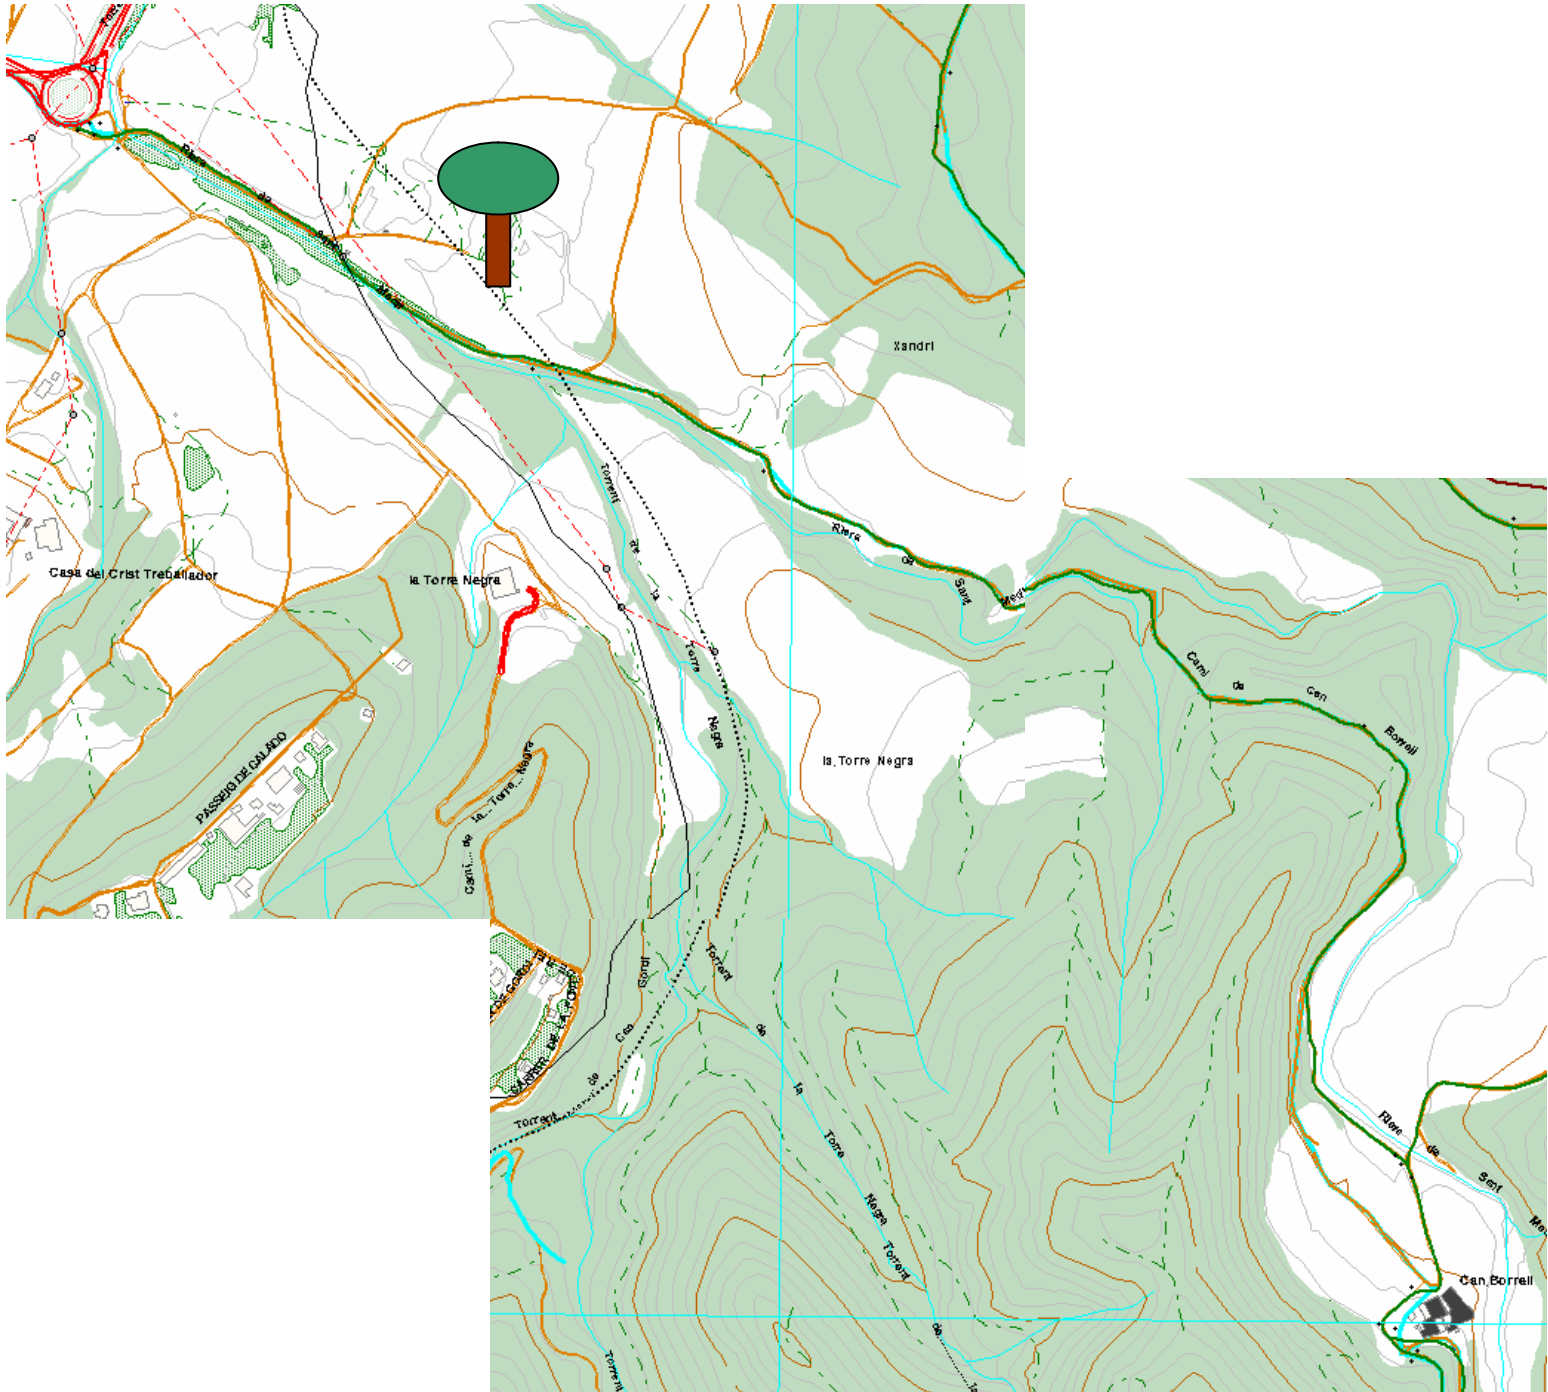

#### 4. Caminada hasta el Pi d'en Xandri

Escala: 1:6000