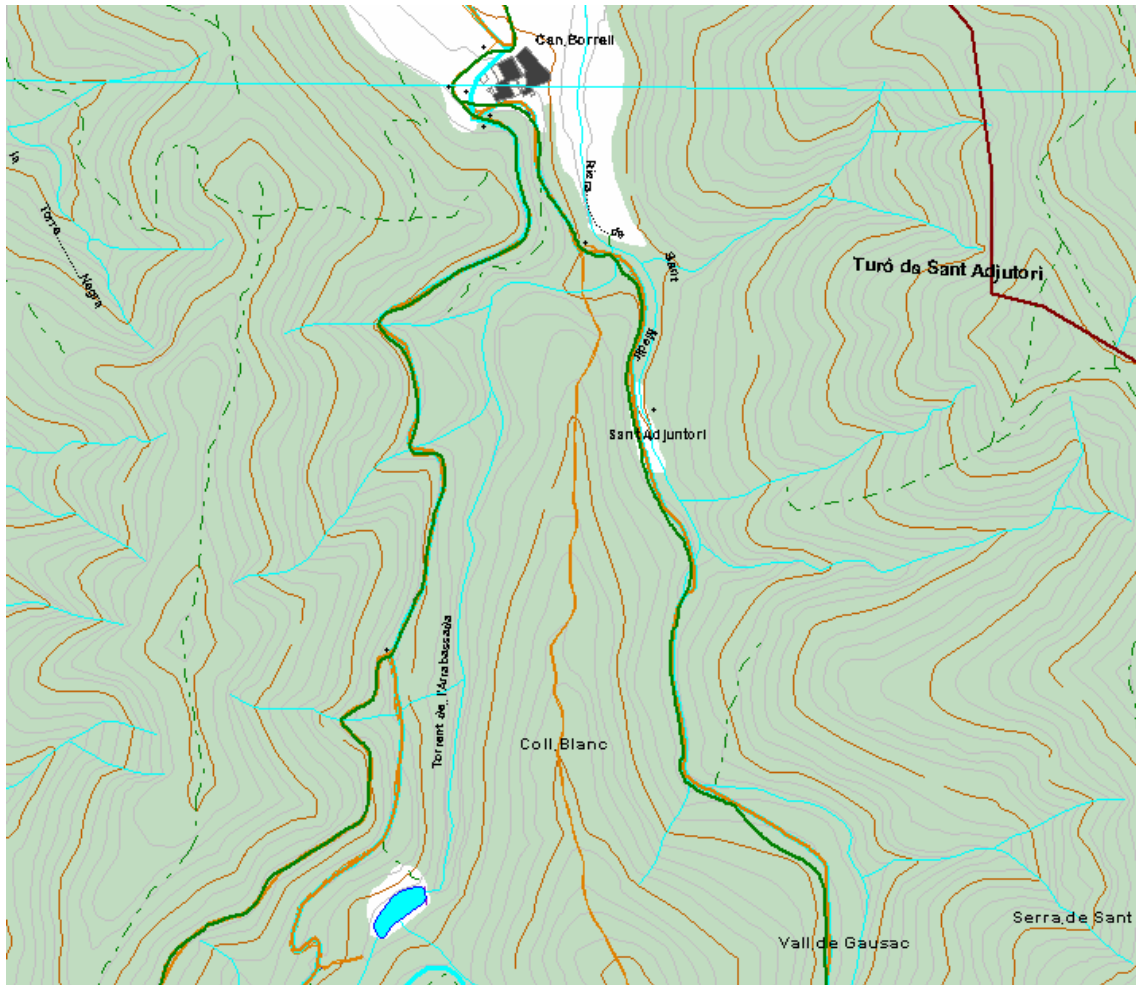

## 2. Paseo hasta el Pantà de Can Borrell

Escala: 1:5500