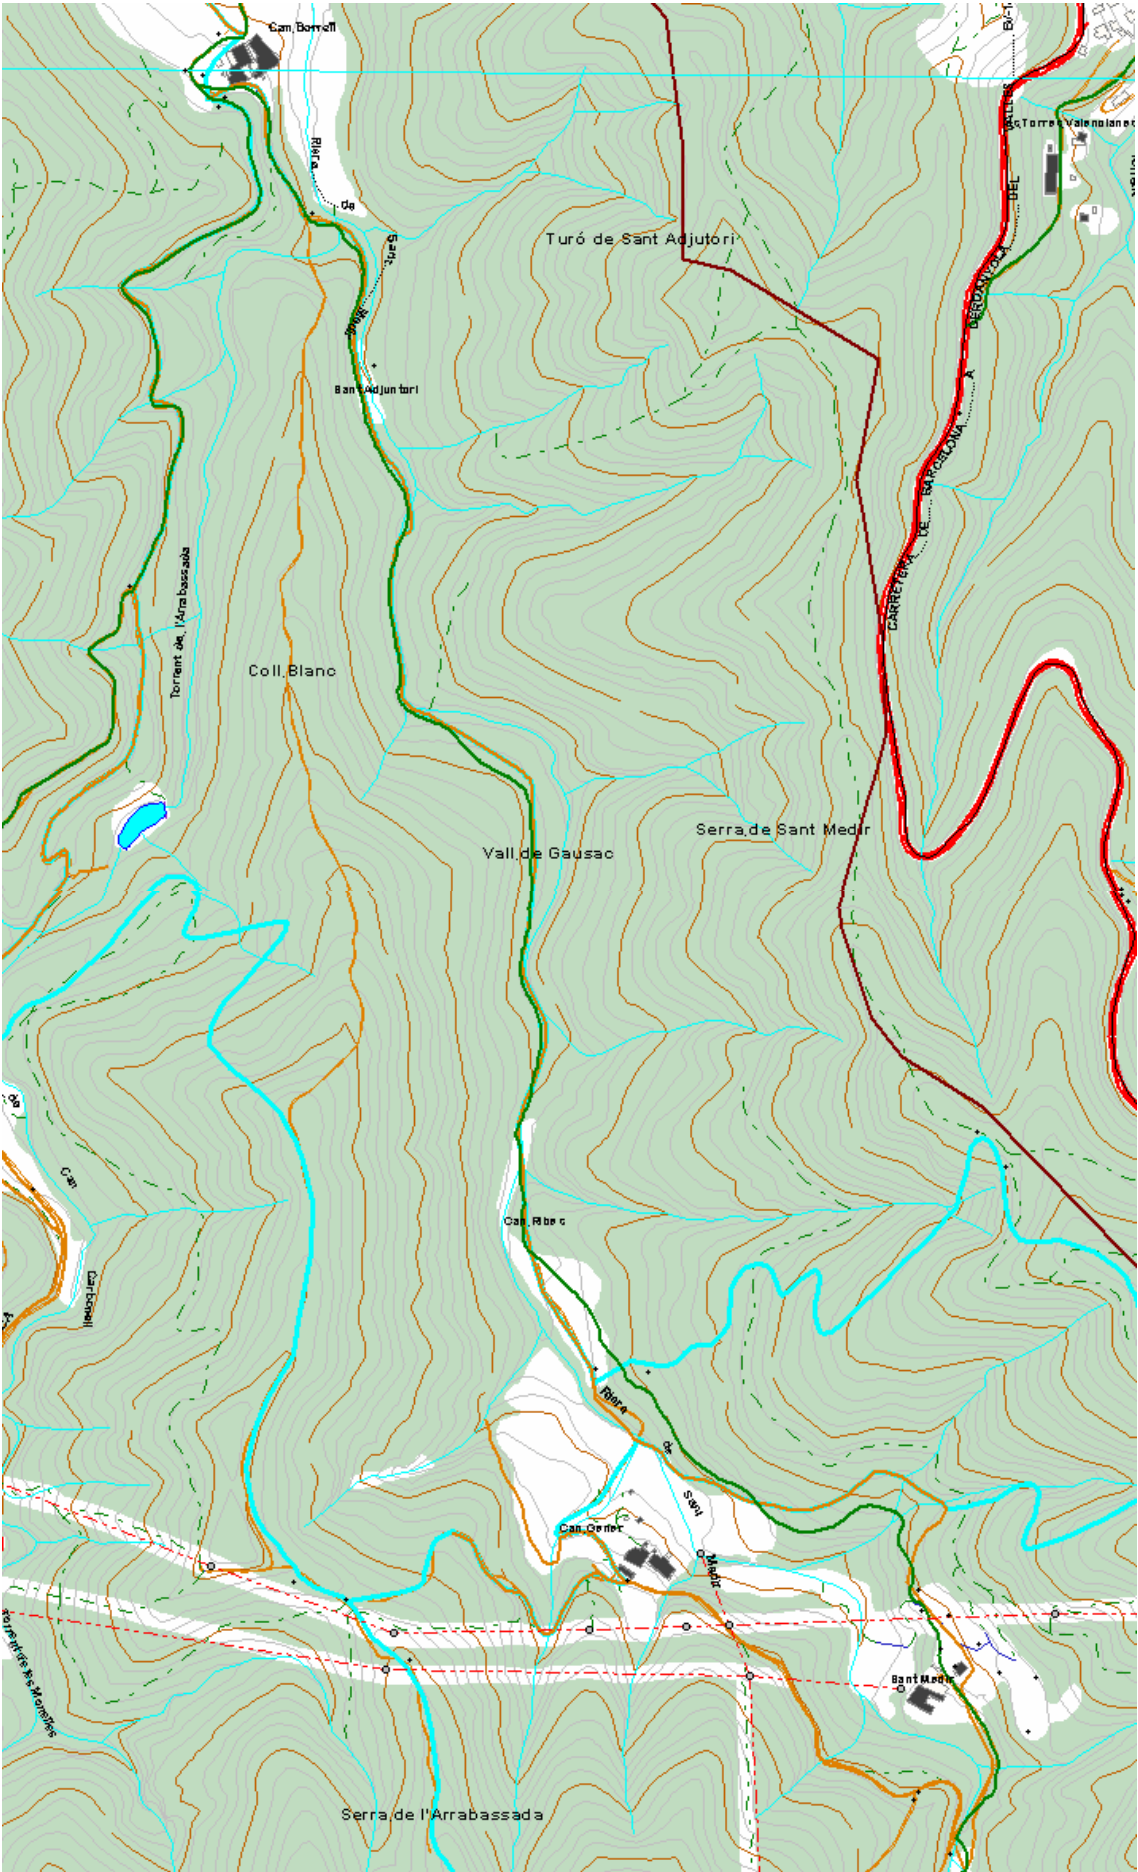

6. Caminada a l'Ermita de Sant Medir

Escala: 1: 6.000