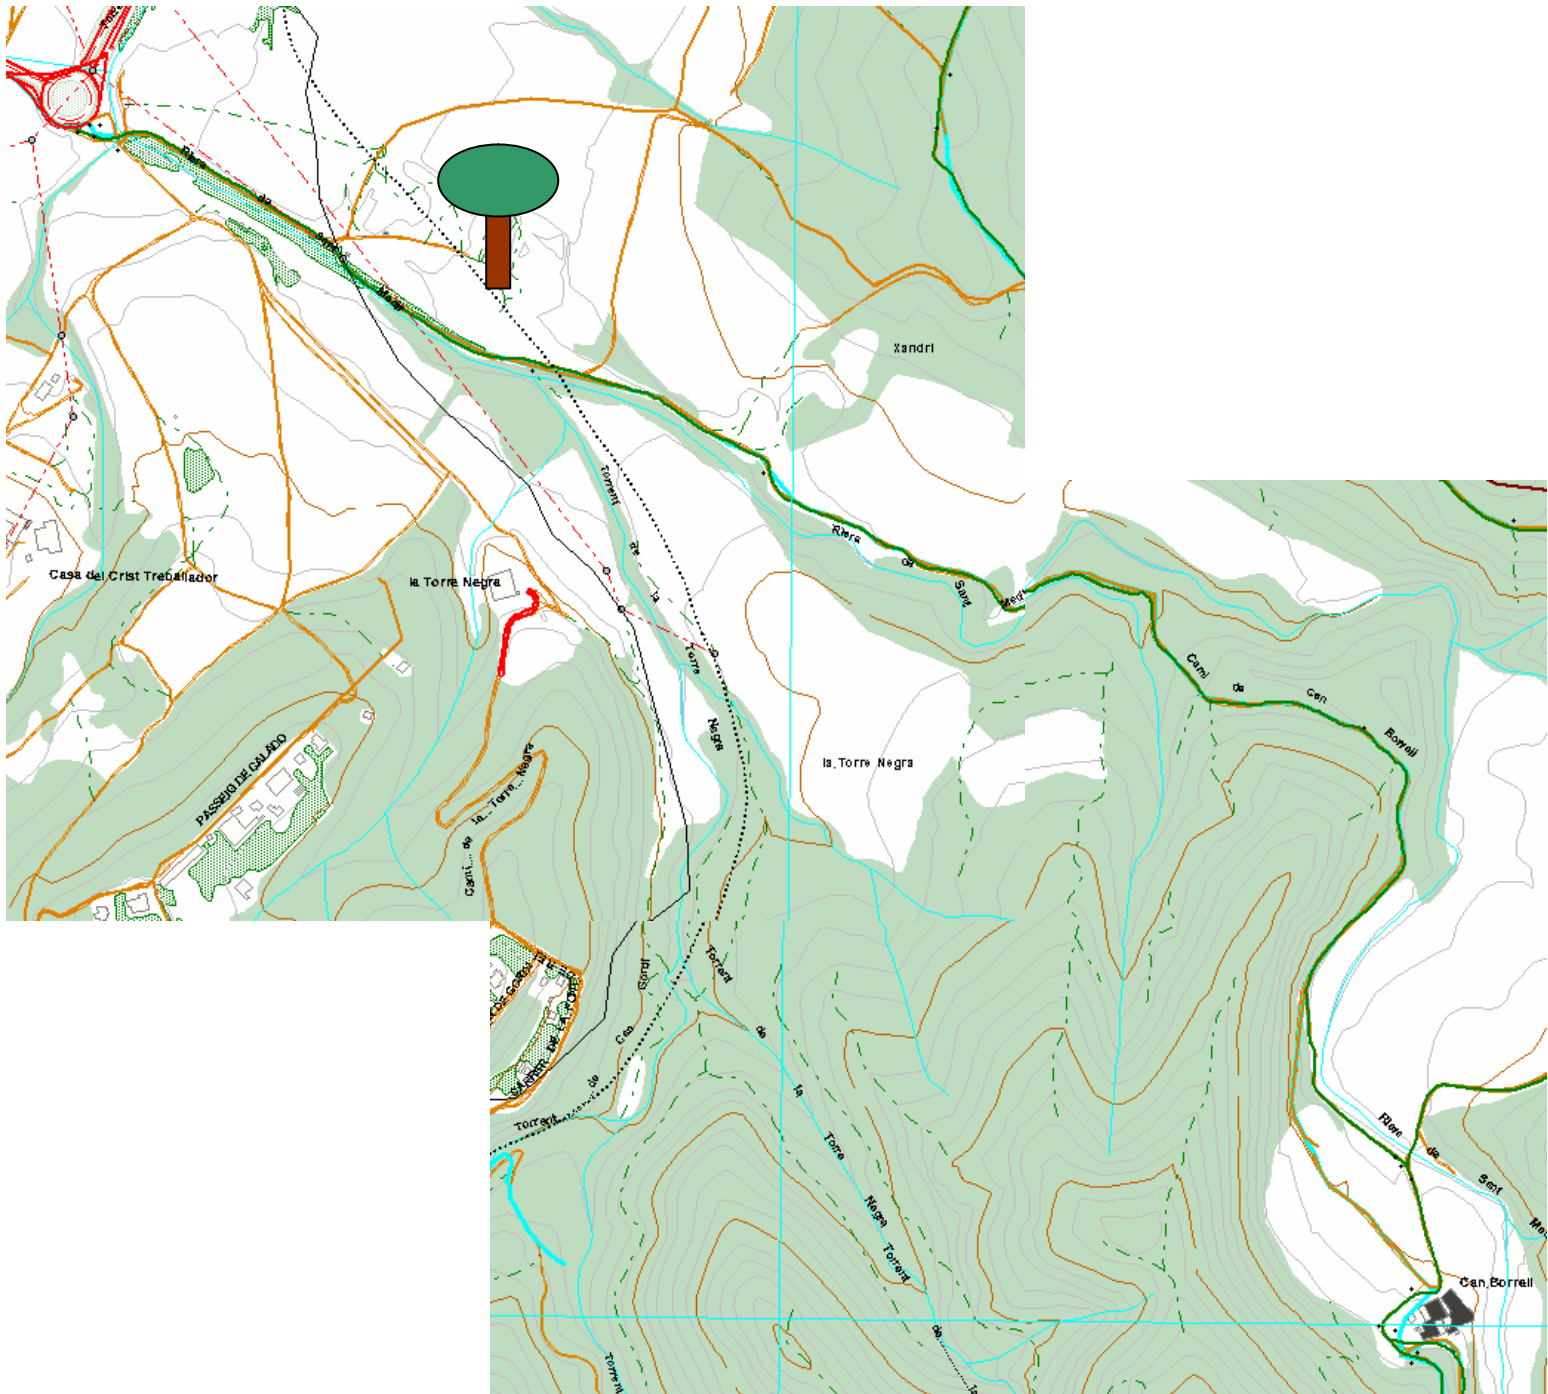

4. Caminada fins el Pi d'en Xandri

Escala: 1:6000