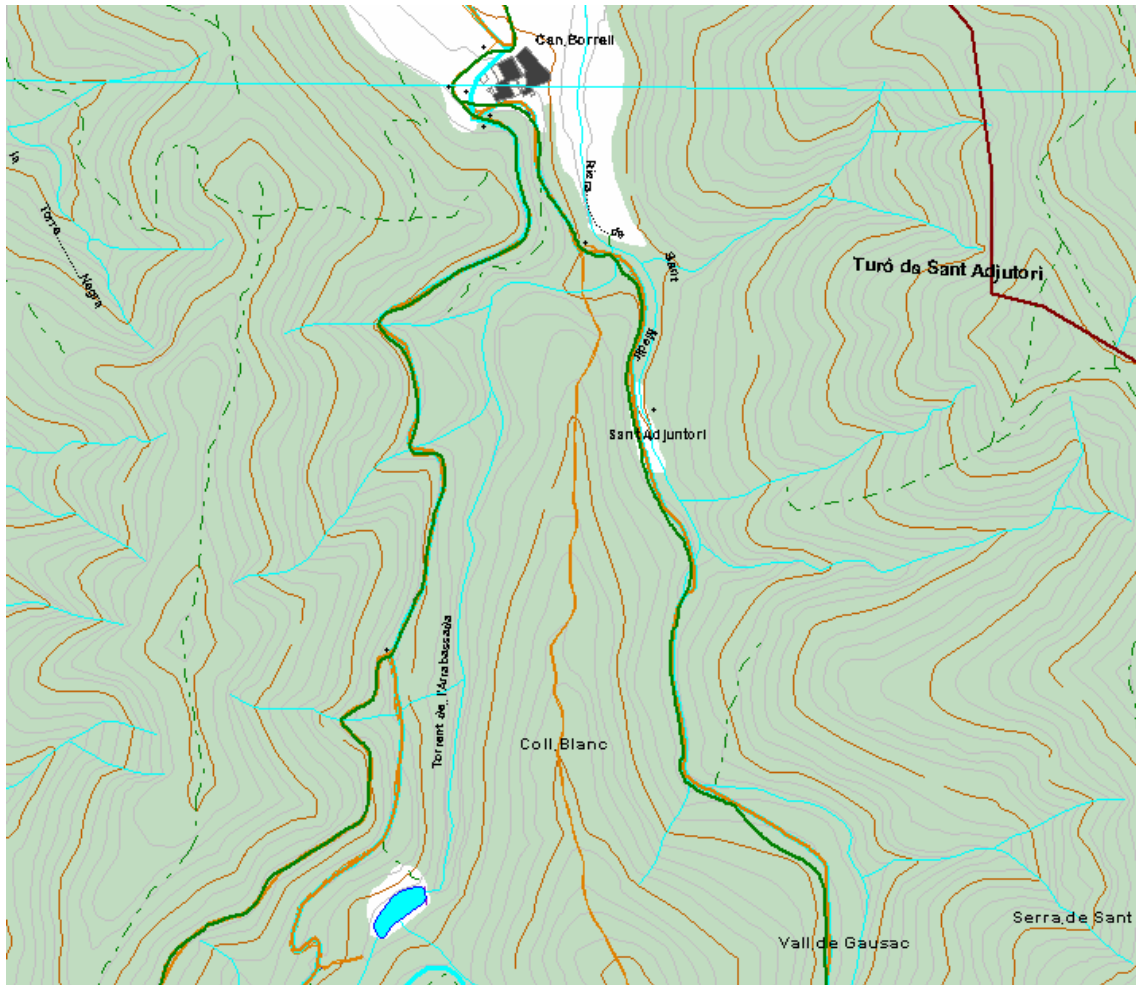

2. Passejada fins el Pantà de Can Borrell

Escala: 1:5500