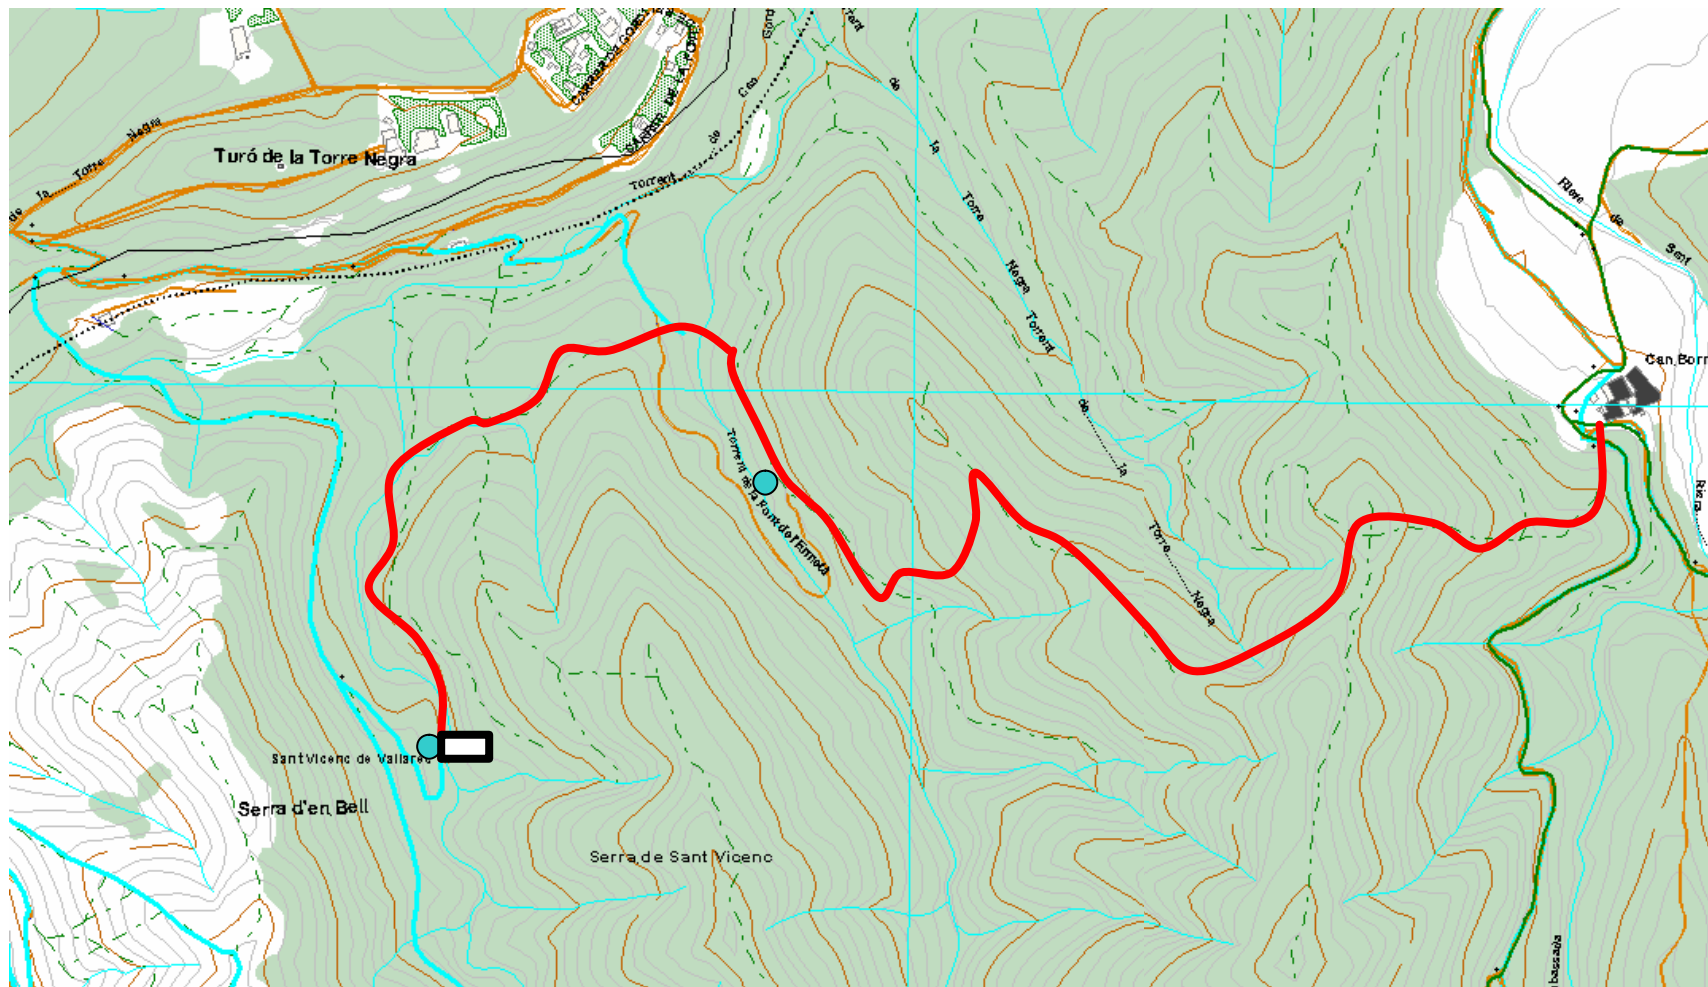

7. Excursió a la Font de l'Ermetà i fins a l'Ermita i Font de Sant Vicenç del Bosc

Escala: 1:5500